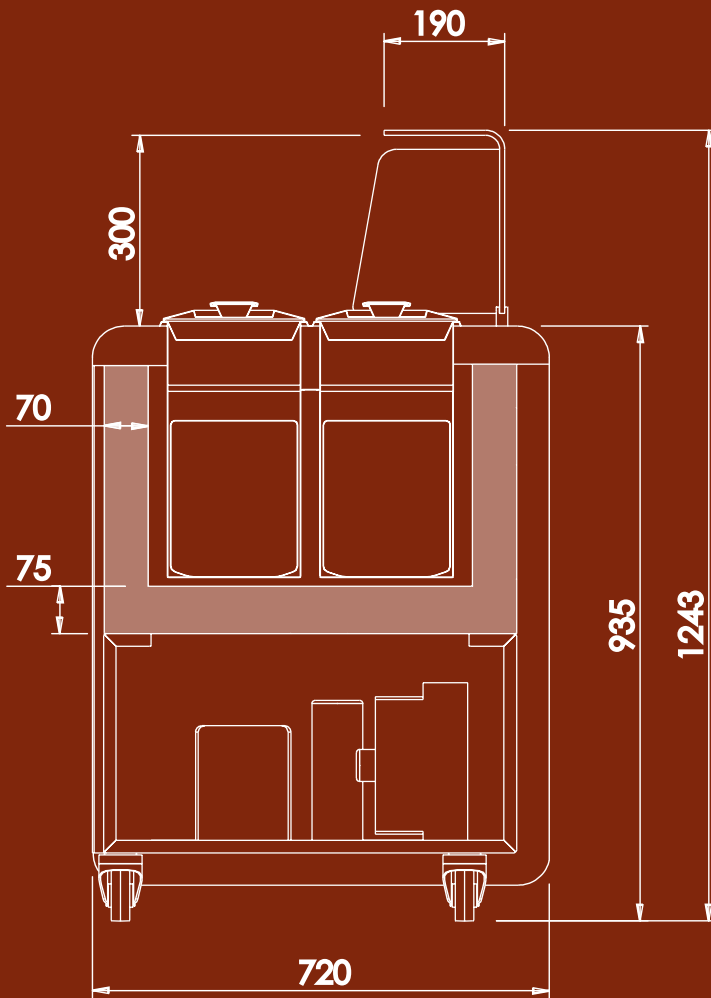

vintage
POZZETTO
High Quality

SCHEDA TECNICA

MODULO NEUTRO
CON E SENZA TECA VETRO
NON-REFRIGERATED MODULE WITH
AND WITHOUT GLASS STRUCTURE

MODULO NEUTRO
CON E SENZA TECA VETRO
NON-REFRIGERATED MODULE WITH
AND WITHOUT GLASS STRUCTURE